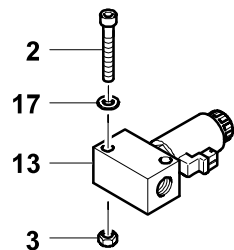

GROVE

VERROHRUNG KPL.

PIPING UNIT CPL.

BILDТАFEL
PICTORIAL DISPLAY

205.12

4157191-ETL A

1/2

GMK4080-3

GROVE

VERROHRUNG KPL.

PIPING UNIT CPL.

BILDТАFEL
PICTORIAL DISPLAY**GMK4080-3**

205.12

4157191-ETL A

2/2