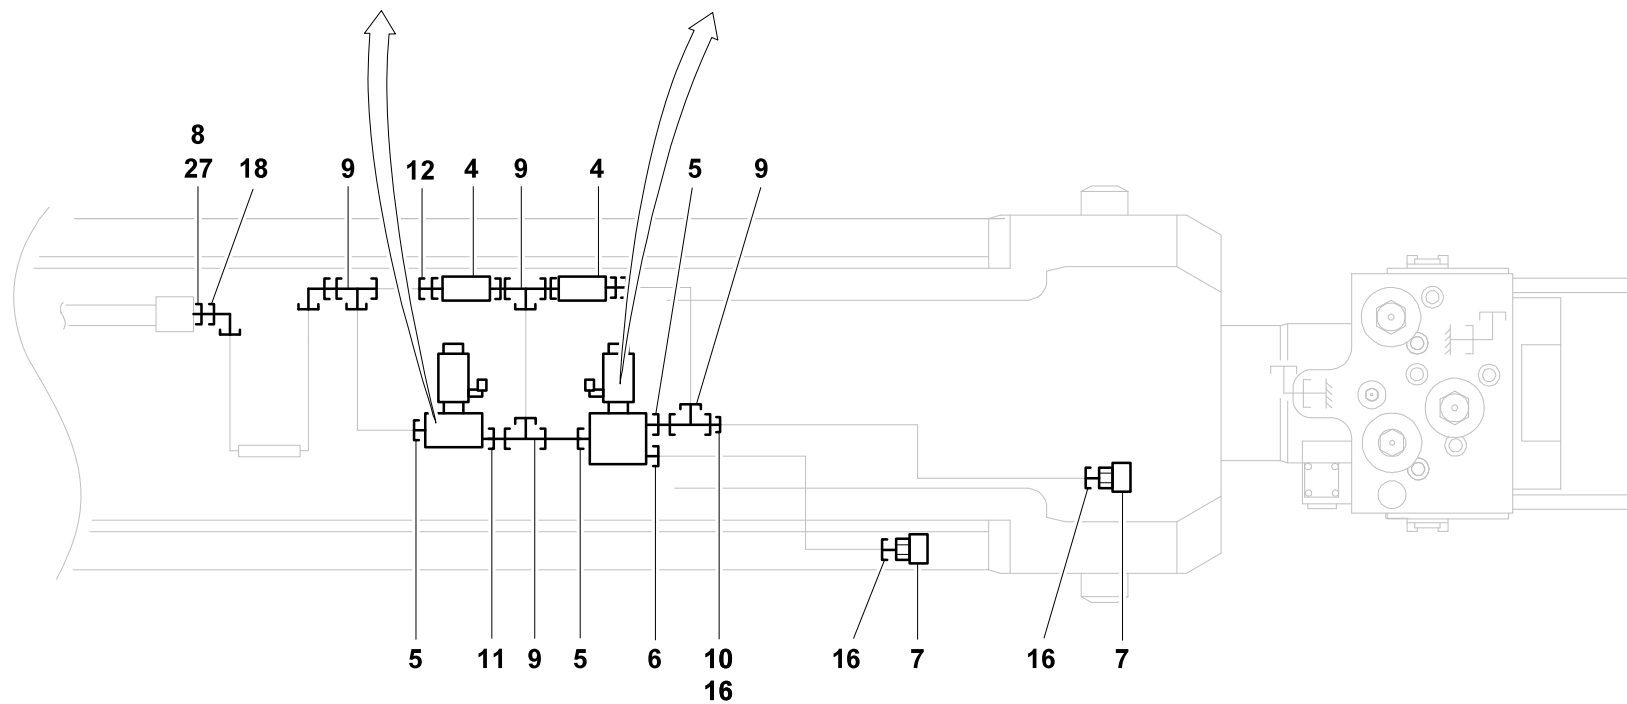

GROVE

VERROHRUNG KPL.

PIPING UNIT CPL.

BILDТАFEL
PICTORIAL DISPLAY

205.12

4157191-ETL A

1/2

GMK4080-3

GROVE

VERROHRUNG KPL.

PIPING UNIT CPL.

BILDТАFEL
PICTORIAL DISPLAY**GMK4080-3**

205.12

4157191-ETL A

2/2