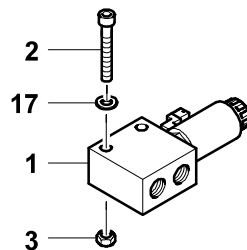

GROVE

VERROHRUNG KPL.

PIPING UNIT CPL.

BILDТАFEL
PICTORIAL DISPLAY

205.12

4157191-ETL A

1/2

GMK4080-3

GROVE

VERROHRUNG KPL.

PIPING UNIT CPL.

BILDТАFEL
PICTORIAL DISPLAY**GMK4080-3**

205.12

4157191-ETL A

2/2